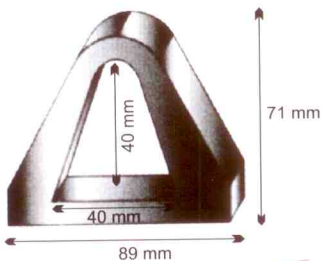

## ► TOPE DE CAMION

\* CAUCHO: EPDM 70 SHORES

\* FORMATO: BARRAS DE LONG. DE 2 A 3 M.

Ref. 6403

Ref. 3982

Ref. 1125 Gozalbo

Ref. 5873

Ref. 2327