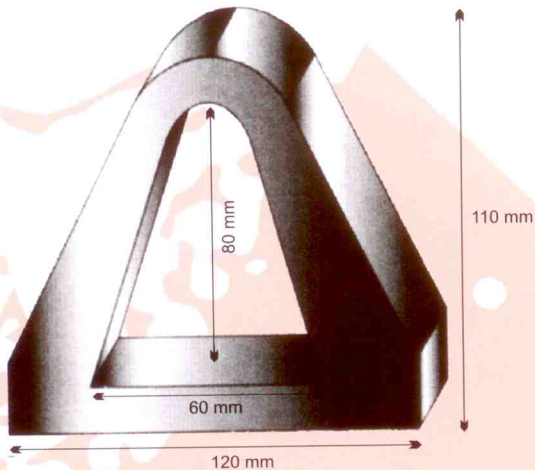

## ► TOPE DE CAMION

\* CAUCHO: EPDM 70 SHORES

\* FORMATO: BARRAS DE LONG. DE 2 A 3 M.

Ref. 6403

Ref. 3982

Ref. 1125 Gozalbo

Ref. 5873

Ref. 2327