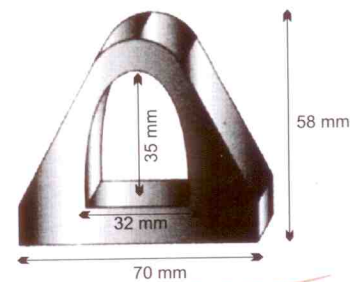

## ► TOPE DE CAMION

\* CAUCHO: EPDM 70 SHORES

\* FORMATO: BARRAS DE LONG. DE 2 A 3 M.

Ref. 6403

Ref. 3982

Ref. 1125 Gozalbo

Ref. 5873

Ref. 2327