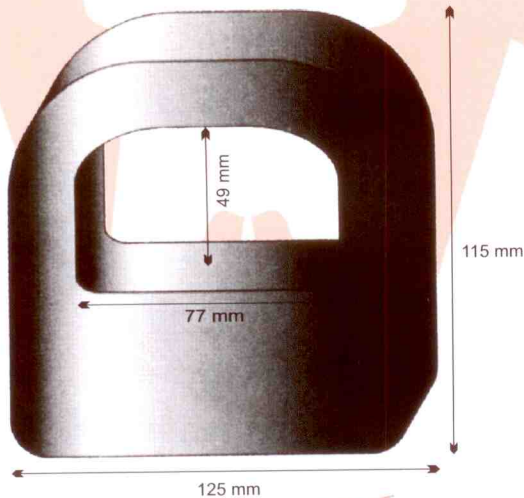

## ► TOPE DE CAMION

\* CAUCHO: EPDM 70 SHORES

\* FORMATO: BARRAS DE LONG. DE 2 A 3 M.

Ref. 6403

Ref. 3982

Ref. 1125 Gozalbo

Ref. 5873

Ref. 2327