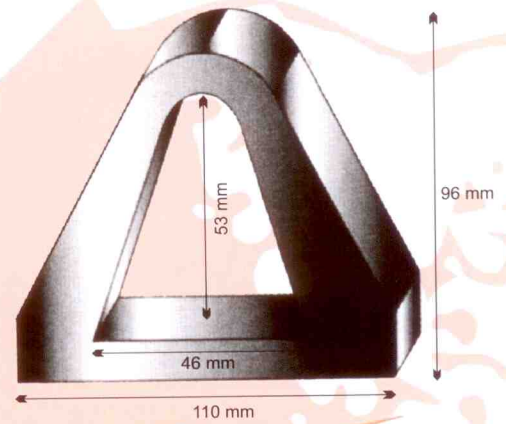

## ► TOPE DE CAMION

\* CAUCHO: EPDM 70 SHORES

\* FORMATO: BARRAS DE LONG. DE 2 A 3 M.

Ref. 6403

Ref. 3982

Ref. 1125 Gozalbo

Ref. 5873

Ref. 2327